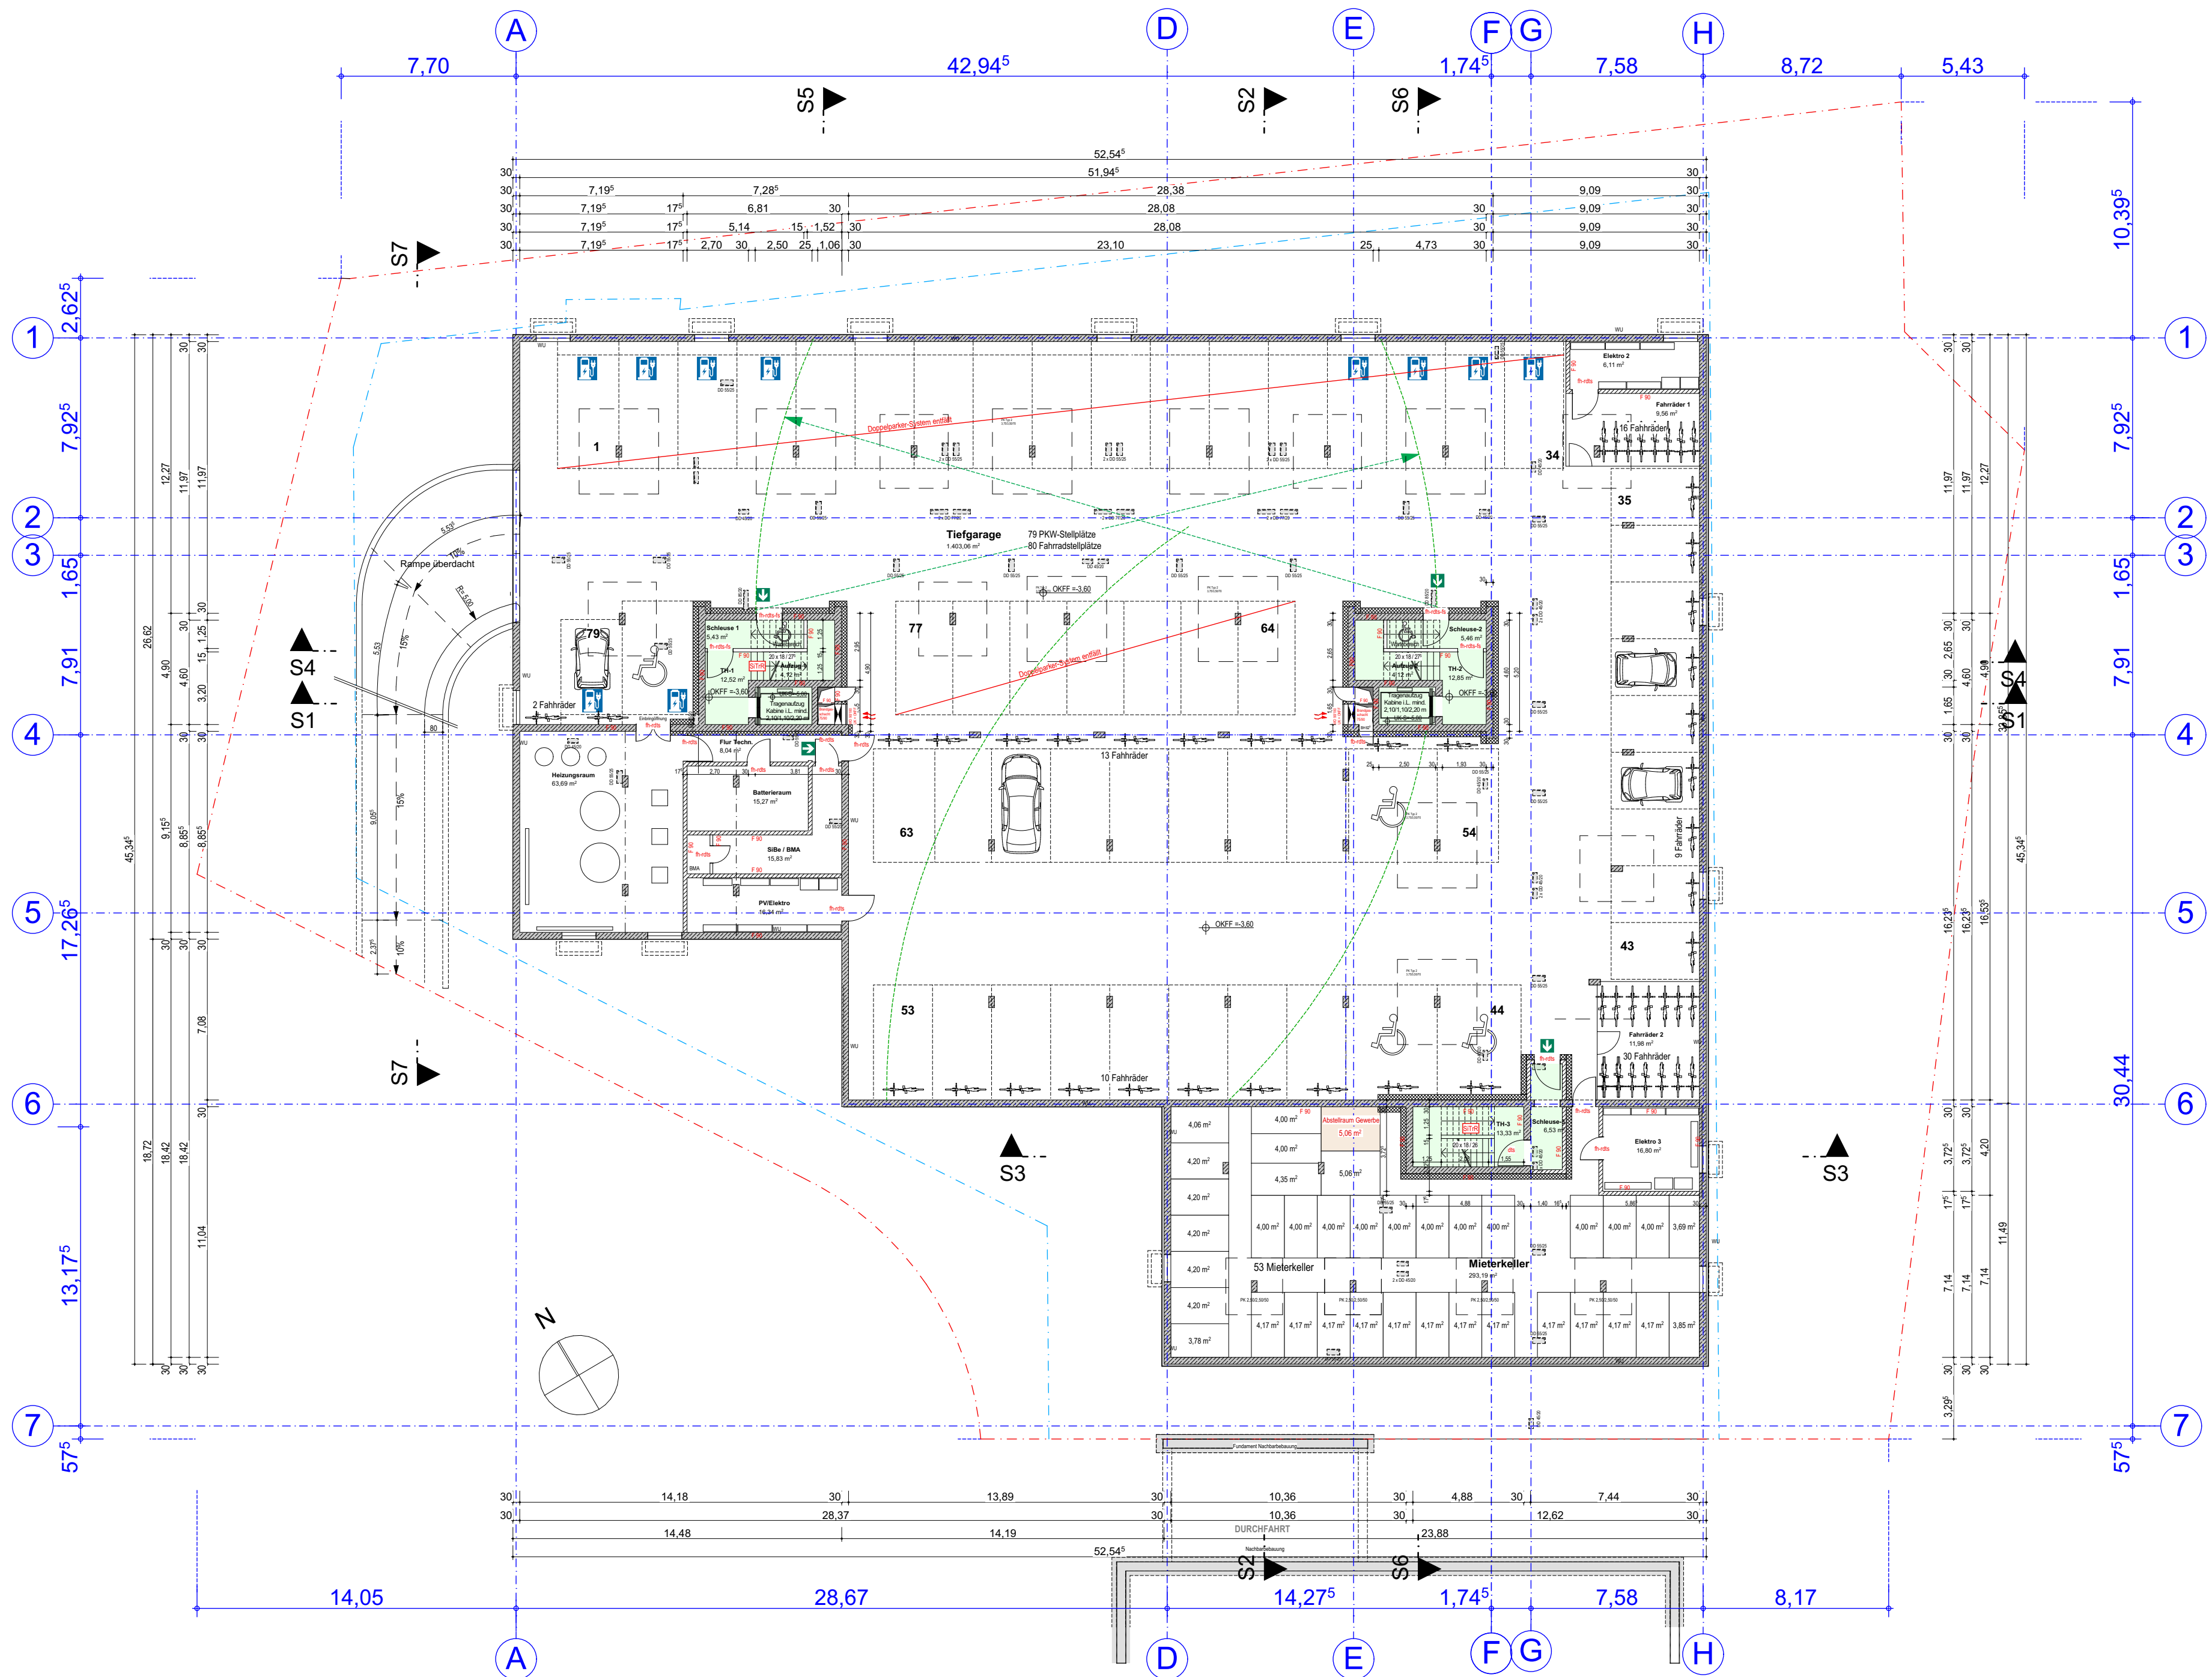

**Daheim in Saarmund**

Planstand: 17.09.2020

**BAUHERR:**  
 Daheim in Saarmund Wohnungsbau GmbH  
 Hegauer Weg 25  
 14163 Berlin

**Daheim in Saarmund**  
 Schnitt 1

**ARCHITEKT:**  
 Diplomingenieur Architekt Friedrich - W. Groefke  
 Planungsgesellschaft mbH  
 Katharinenstraße 8  
 10711 Berlin

Ansicht 1 - Nordwest

Ansicht 2 - Südwest

Planstand: 17.09.2020

**BAUHERR:**  
Daheim in Saarmund Wohnungsbau GmbH  
Hegauer Weg 25  
14163 Berlin

**Daheim in Saarmund**  
Ansichten 1 - 2

**ARCHITEKT:**  
Diplomingenieur Architekt Friedrich - W. Groefke  
Planungsgesellschaft mbH  
Katharinenstraße 8  
10711 Berlin

**BAUHERR:**  
Daheim in Saarmund Wohnungsbau GmbH  
Hegauer Weg 25  
14163 Berlin

**Daheim in Saarmund**  
Perspektive 3

**ARCHITEKT:**  
Diplomingenieur Architekt Friedrich - W. Groefke  
Planungsgesellschaft mbH  
Katharinenstraße 8  
10711 Berlin

**BAUHERR:**  
Daheim in Saarmund Wohnungsbau GmbH  
Hegauer Weg 25  
14163 Berlin

**Daheim in Saarmund**  
Perspektive 4

**ARCHITEKT:**  
Diplomingenieur Architekt Friedrich - W. Groefke  
Planungsgesellschaft mbH  
Katharinenstraße 8  
10711 Berlin