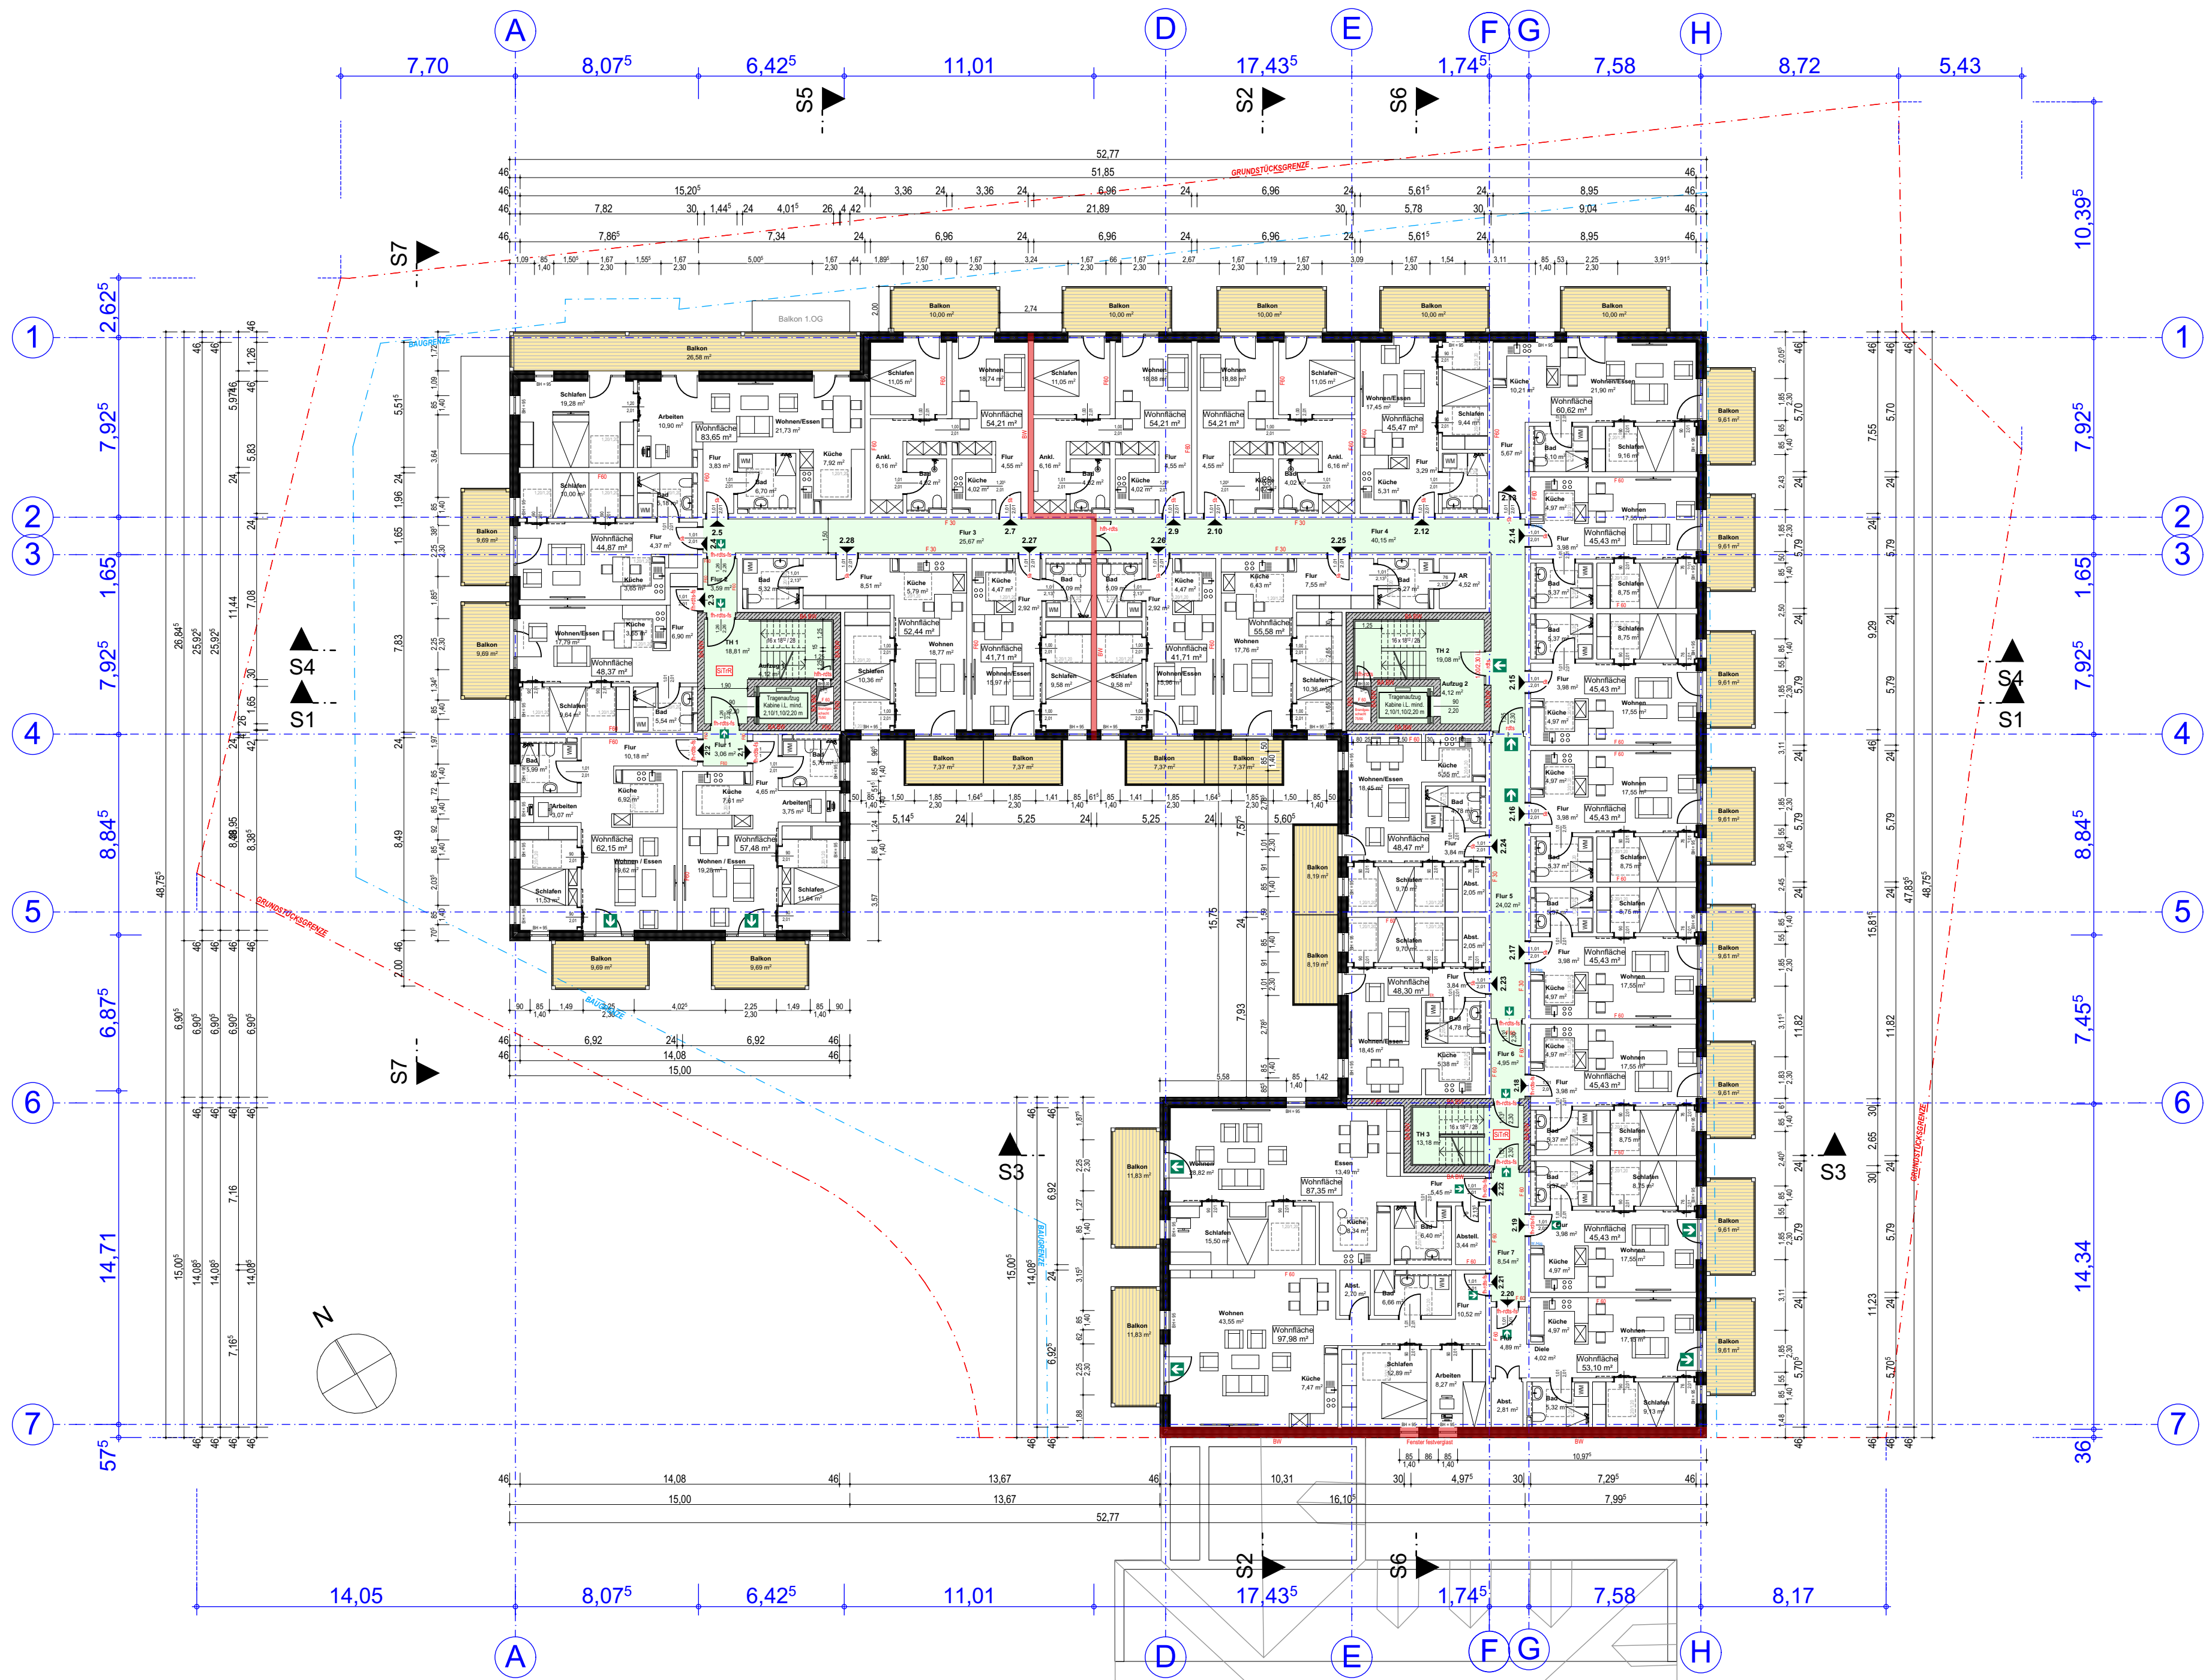

**Daheim in Saarmund**

Planstand: 17.09.2020

**BAUHERR:**  
 Daheim in Saarmund Wohnungsbau GmbH  
 Hegauer Weg 25  
 14163 Berlin

**Daheim in Saarmund**  
 Schnitt 1

**ARCHITEKT:**  
 Diplomingenieur Architekt Friedrich - W. Groefke  
 Planungsgesellschaft mbH  
 Katharinenstraße 8  
 10711 Berlin

Ansicht 1 - Nordwest

Ansicht 2 - Südwest

Planstand: 17.09.2020

**BAUHERR:**  
Daheim in Saarmund Wohnungsbau GmbH  
Hegauer Weg 25  
14163 Berlin

**Daheim in Saarmund**  
Ansichten 1 - 2

**ARCHITEKT:**  
Diplomingenieur Architekt Friedrich - W. Groefke  
Planungsgesellschaft mbH  
Katharinenstraße 8  
10711 Berlin

**BAUHERR:**  
Daheim in Saarmund Wohnungsbau GmbH  
Hegauer Weg 25  
14163 Berlin

**Daheim in Saarmund**  
Perspektive 3

**ARCHITEKT:**  
Diplomingenieur Architekt Friedrich - W. Groefke  
Planungsgesellschaft mbH  
Katharinenstraße 8  
10711 Berlin

**BAUHERR:**  
Daheim in Saarmund Wohnungsbau GmbH  
Hegauer Weg 25  
14163 Berlin

**Daheim in Saarmund**  
Perspektive 4

**ARCHITEKT:**  
Diplomingenieur Architekt Friedrich - W. Groefke  
Planungsgesellschaft mbH  
Katharinenstraße 8  
10711 Berlin