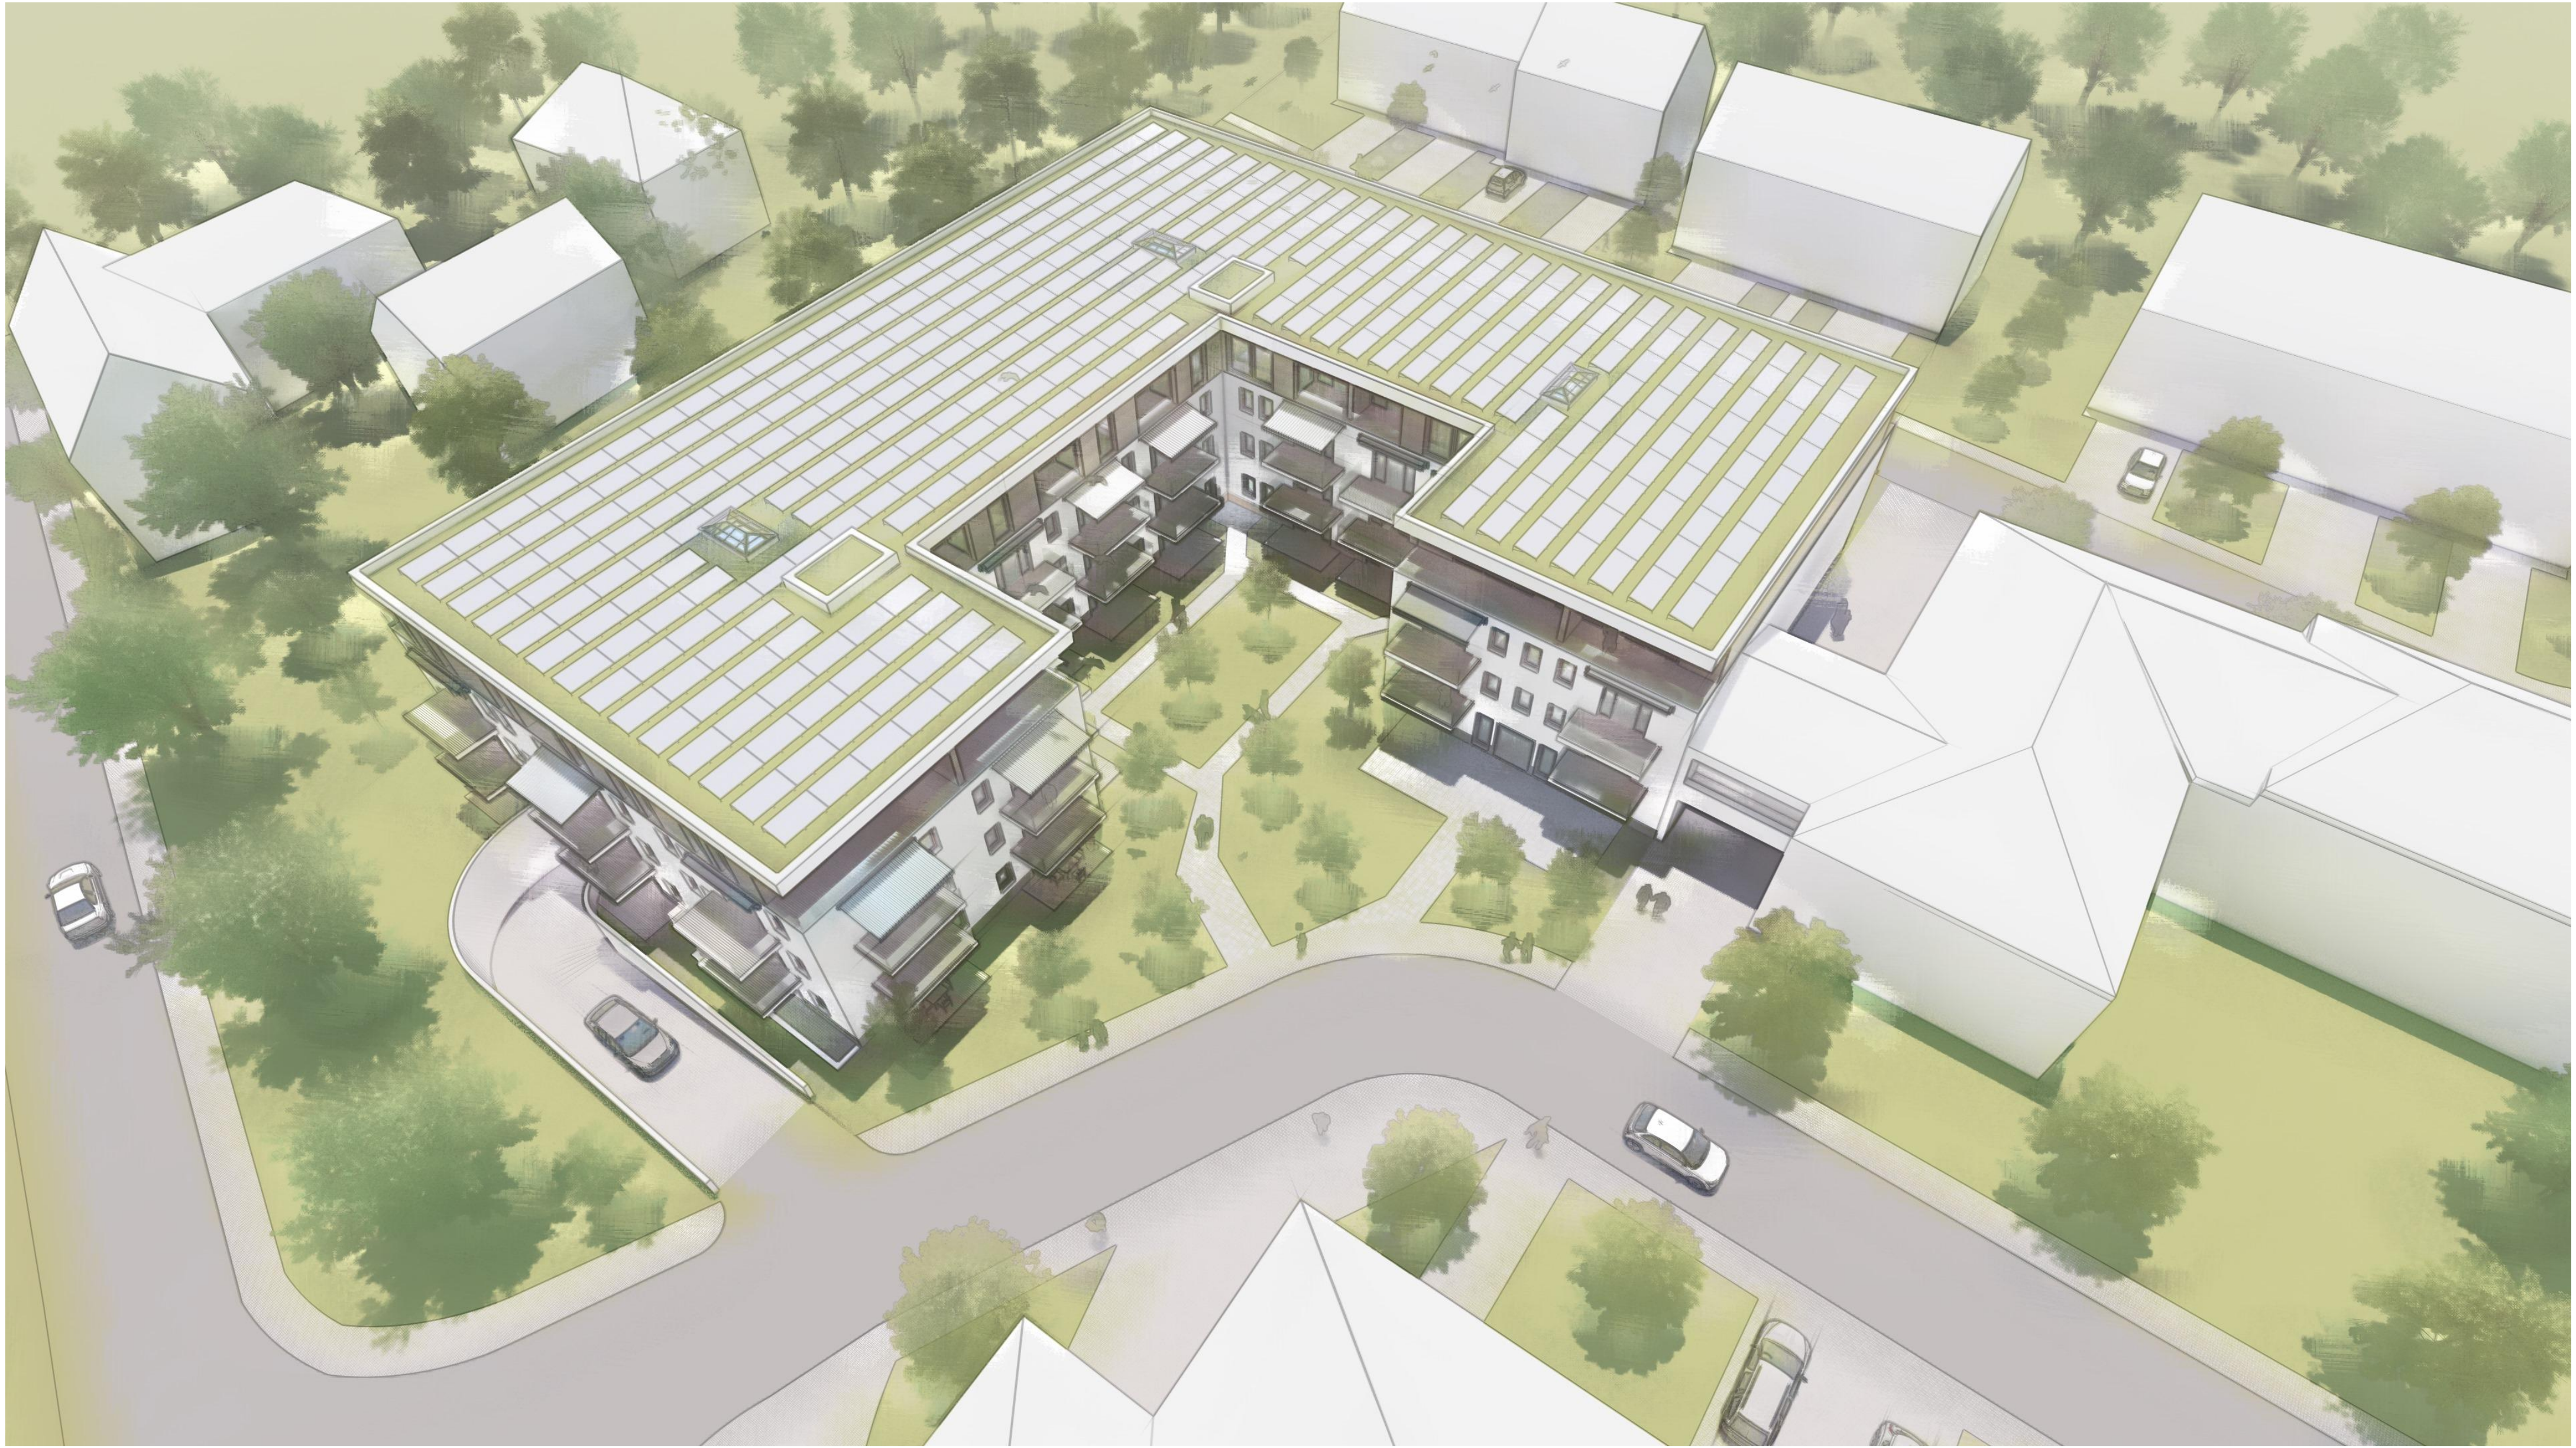

**Daheim in Saarmund**

Planstand: 17.09.2020

**BAUHERR:**  
 Daheim in Saarmund Wohnungsbau GmbH  
 Hegauer Weg 25  
 14163 Berlin

**Daheim in Saarmund**  
 Schnitt 1

**ARCHITEKT:**  
 Diplomingenieur Architekt Friedrich - W. Groefke  
 Planungsgesellschaft mbH  
 Katharinenstraße 8  
 10711 Berlin

Ansicht 1 - Nordwest

Ansicht 2 - Südwest

Planstand: 17.09.2020

**BAUHERR:**  
Daheim in Saarmund Wohnungsbau GmbH  
Hegauer Weg 25  
14163 Berlin

**Daheim in Saarmund**  
Ansichten 1 - 2

**ARCHITEKT:**  
Diplomingenieur Architekt Friedrich - W. Groefke  
Planungsgesellschaft mbH  
Katharinenstraße 8  
10711 Berlin

**BAUHERR:**  
Daheim in Saarmund Wohnungsbau GmbH  
Hegauer Weg 25  
14163 Berlin

**Daheim in Saarmund**  
Perspektive 3

**ARCHITEKT:**  
Diplomingenieur Architekt Friedrich - W. Groefke  
Planungsgesellschaft mbH  
Katharinenstraße 8  
10711 Berlin

**BAUHERR:**  
Daheim in Saarmund Wohnungsbau GmbH  
Hegauer Weg 25  
14163 Berlin

**Daheim in Saarmund**  
Perspektive 4

**ARCHITEKT:**  
Diplomingenieur Architekt Friedrich - W. Groefke  
Planungsgesellschaft mbH  
Katharinenstraße 8  
10711 Berlin