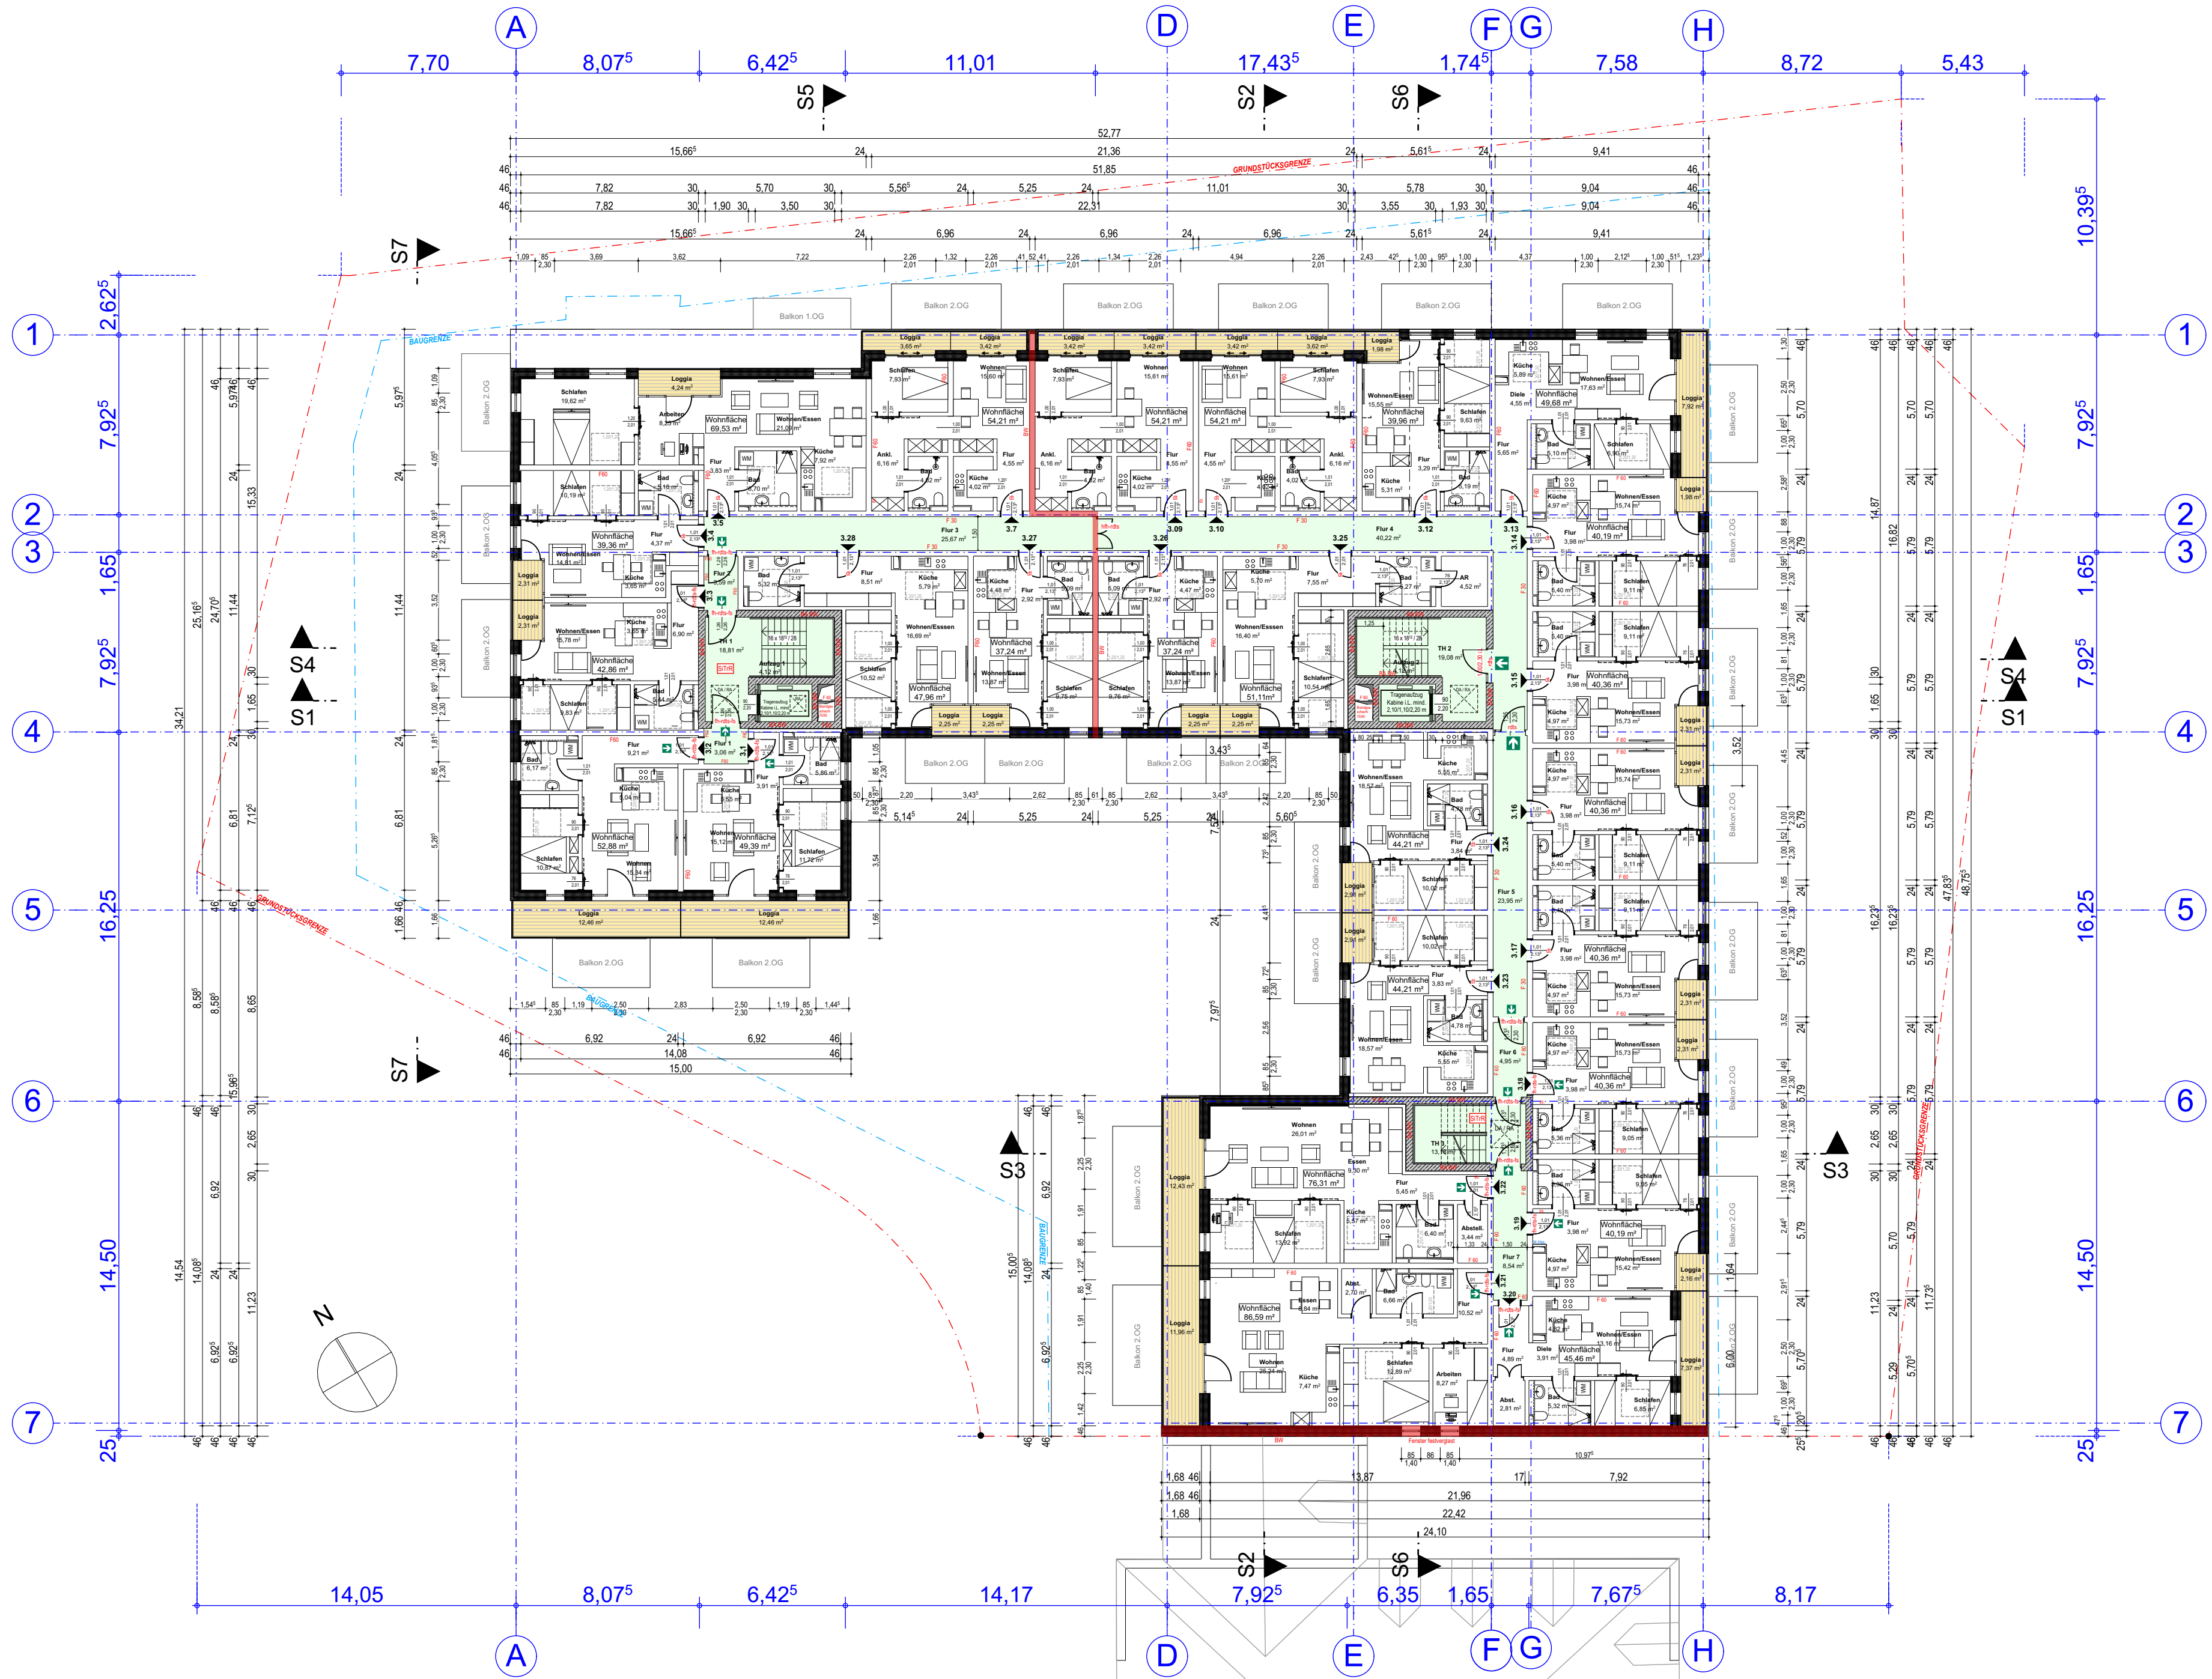

**Daheim in Saarmund**

Planstand: 17.09.2020

**BAUHERR:**  
 Daheim in Saarmund Wohnungsbau GmbH  
 Hegauer Weg 25  
 14163 Berlin

**Daheim in Saarmund**  
 Schnitt 1

**ARCHITEKT:**  
 Diplomingenieur Architekt Friedrich - W. Groefke  
 Planungsgesellschaft mbH  
 Katharinenstraße 8  
 10711 Berlin

Ansicht 1 - Nordwest

Ansicht 2 - Südwest

Planstand: 17.09.2020

**BAUHERR:**  
Daheim in Saarmund Wohnungsbau GmbH  
Hegauer Weg 25  
14163 Berlin

**Daheim in Saarmund**  
Ansichten 1 - 2

**ARCHITEKT:**  
Diplomingenieur Architekt Friedrich - W. Groefke  
Planungsgesellschaft mbH  
Katharinenstraße 8  
10711 Berlin

**BAUHERR:**  
Daheim in Saarmund Wohnungsbau GmbH  
Hegauer Weg 25  
14163 Berlin

**Daheim in Saarmund**  
Perspektive 3

**ARCHITEKT:**  
Diplomingenieur Architekt Friedrich - W. Groefke  
Planungsgesellschaft mbH  
Katharinenstraße 8  
10711 Berlin

**BAUHERR:**  
Daheim in Saarmund Wohnungsbau GmbH  
Hegauer Weg 25  
14163 Berlin

**Daheim in Saarmund**  
Perspektive 4

**ARCHITEKT:**  
Diplomingenieur Architekt Friedrich - W. Groefke  
Planungsgesellschaft mbH  
Katharinenstraße 8  
10711 Berlin