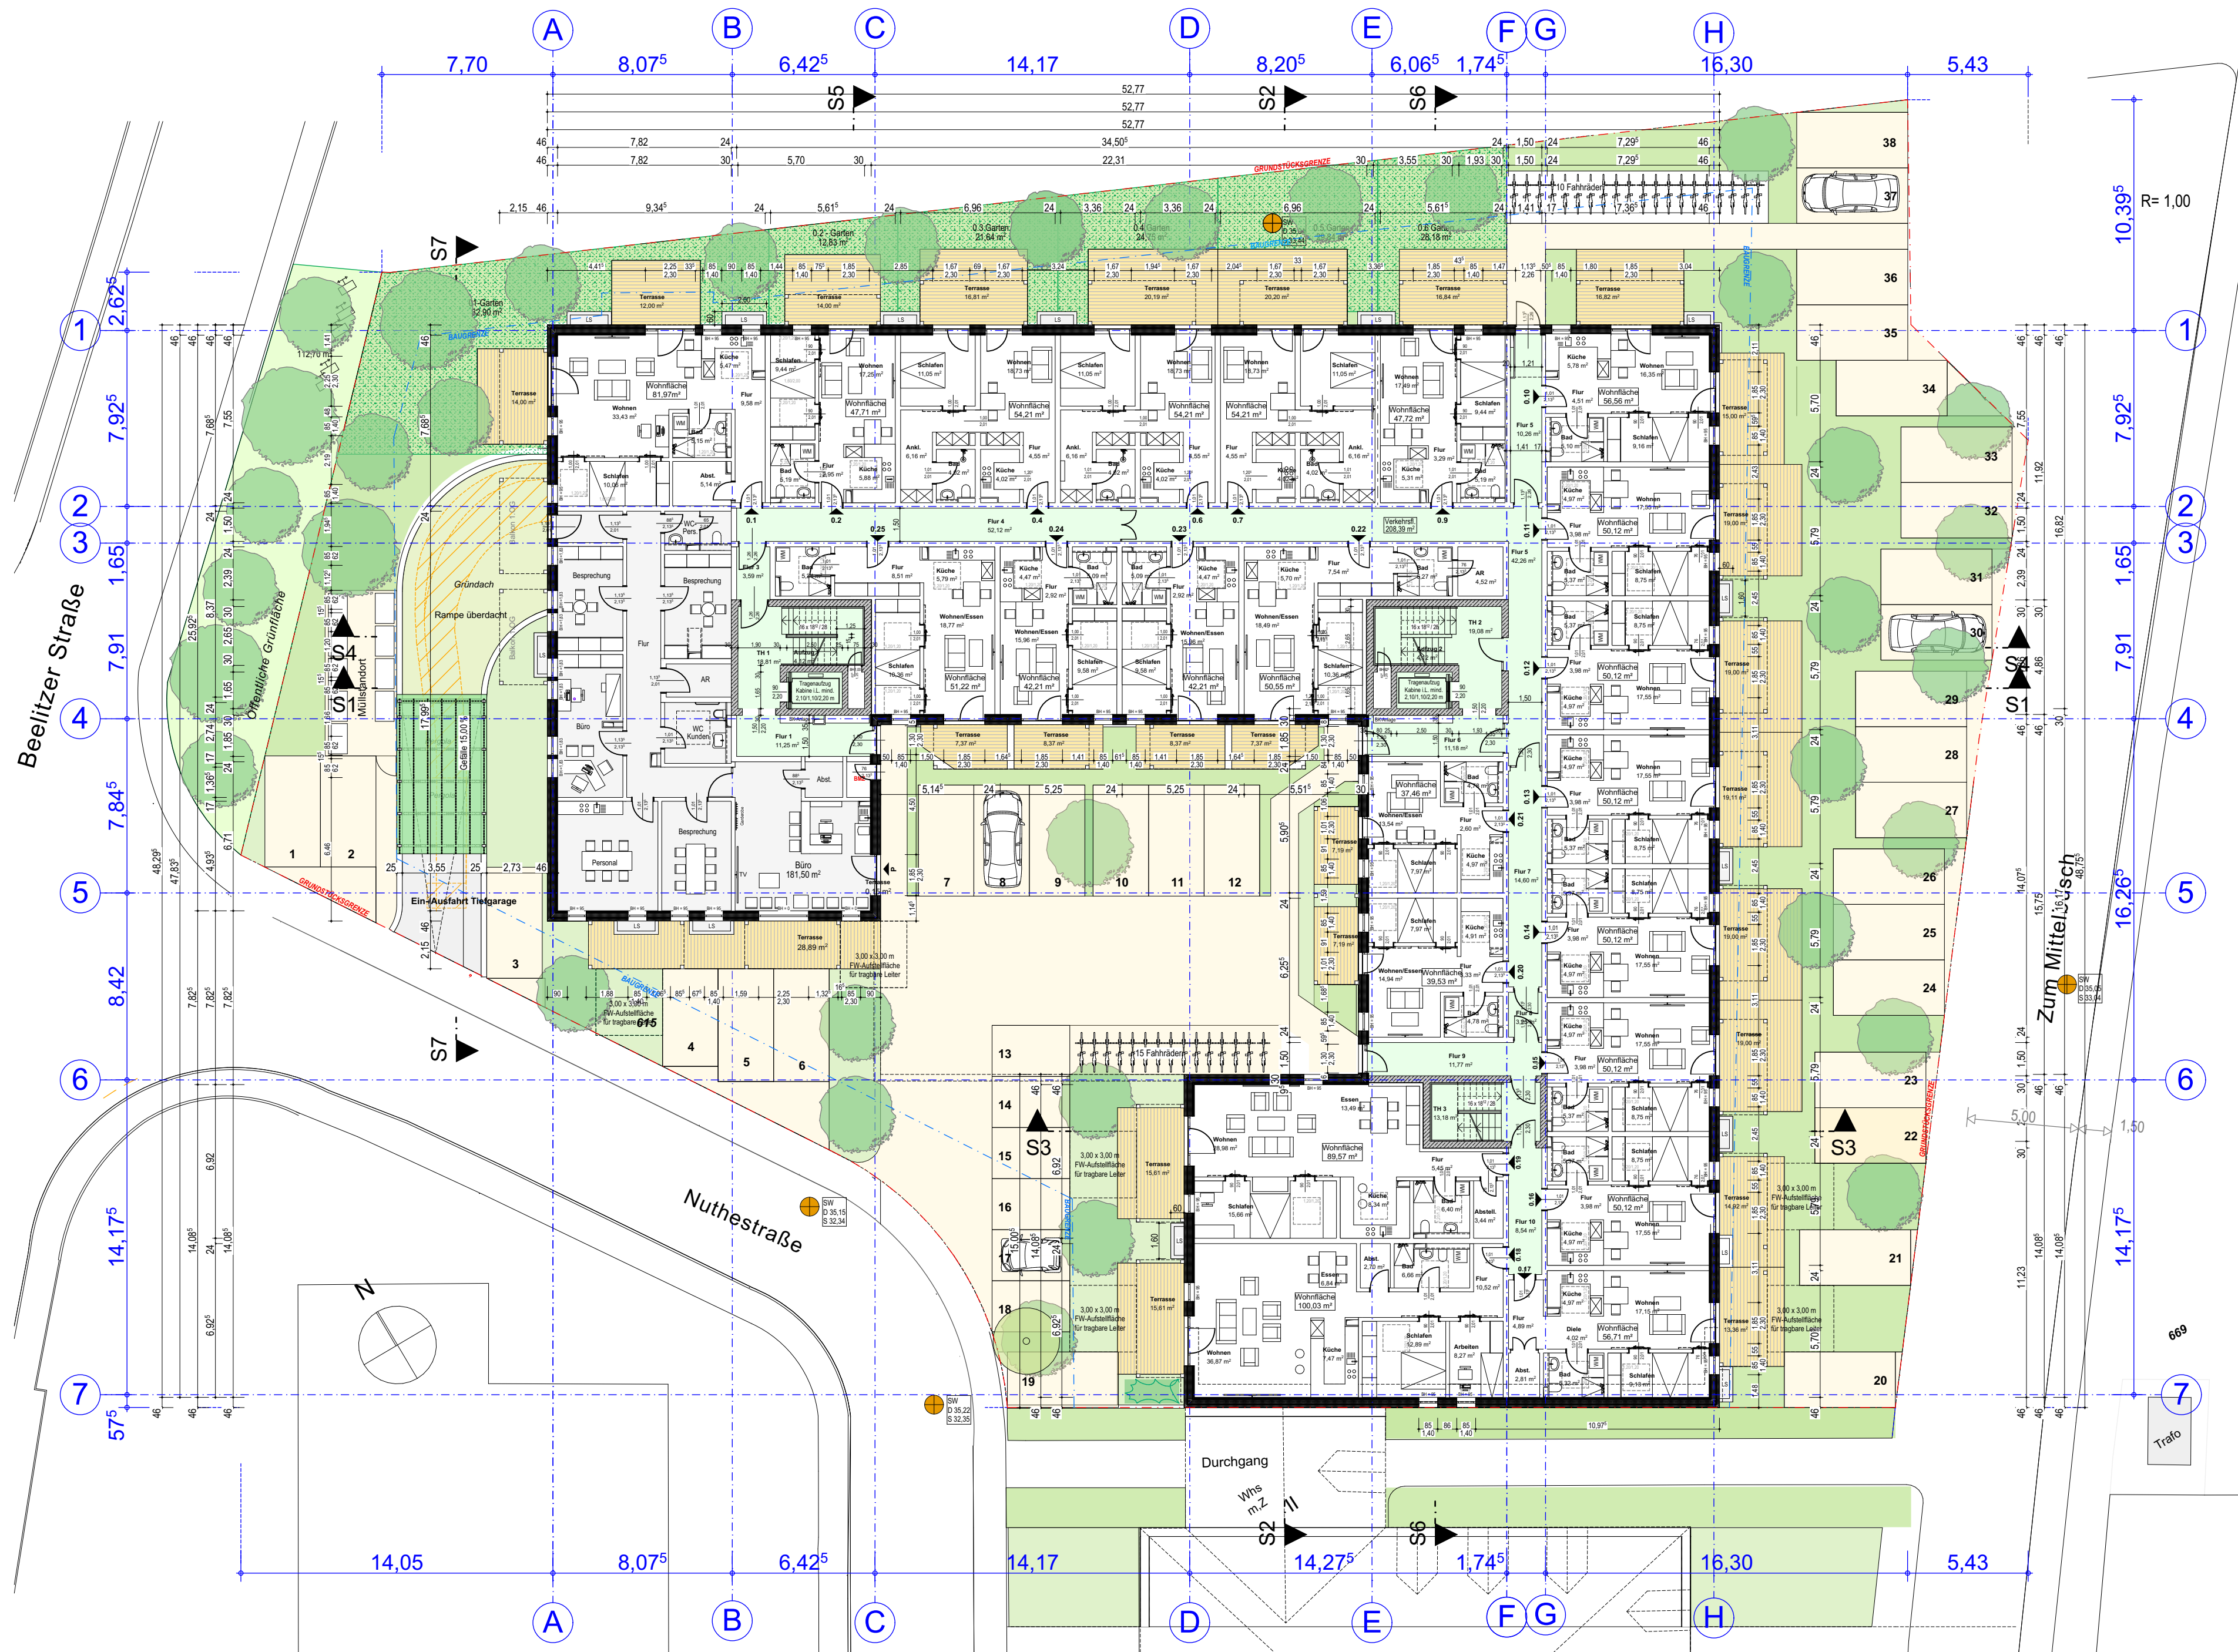

**Daheim in Saarmund**

Planstand: 17.09.2020

**BAUHERR:**  
 Daheim in Saarmund Wohnungsbau GmbH  
 Hegauer Weg 25  
 14163 Berlin

**Daheim in Saarmund**  
 Schnitt 1

**ARCHITEKT:**  
 Diplomingenieur Architekt Friedrich - W. Groefke  
 Planungsgesellschaft mbH  
 Katharinenstraße 8  
 10711 Berlin

Ansicht 1 - Nordwest

Ansicht 2 - Südwest

Planstand: 17.09.2020

**BAUHERR:**  
Daheim in Saarmund Wohnungsbau GmbH  
Hegauer Weg 25  
14163 Berlin

**Daheim in Saarmund**  
Ansichten 1 - 2

**ARCHITEKT:**  
Diplomingenieur Architekt Friedrich - W. Groefke  
Planungsgesellschaft mbH  
Katharinenstraße 8  
10711 Berlin

**BAUHERR:**  
Daheim in Saarmund Wohnungsbau GmbH  
Hegauer Weg 25  
14163 Berlin

**Daheim in Saarmund**  
Perspektive 3

**ARCHITEKT:**  
Diplomingenieur Architekt Friedrich - W. Groefke  
Planungsgesellschaft mbH  
Katharinenstraße 8  
10711 Berlin

**BAUHERR:**  
Daheim in Saarmund Wohnungsbau GmbH  
Hegauer Weg 25  
14163 Berlin

**Daheim in Saarmund**  
Perspektive 4

**ARCHITEKT:**  
Diplomingenieur Architekt Friedrich - W. Groefke  
Planungsgesellschaft mbH  
Katharinenstraße 8  
10711 Berlin