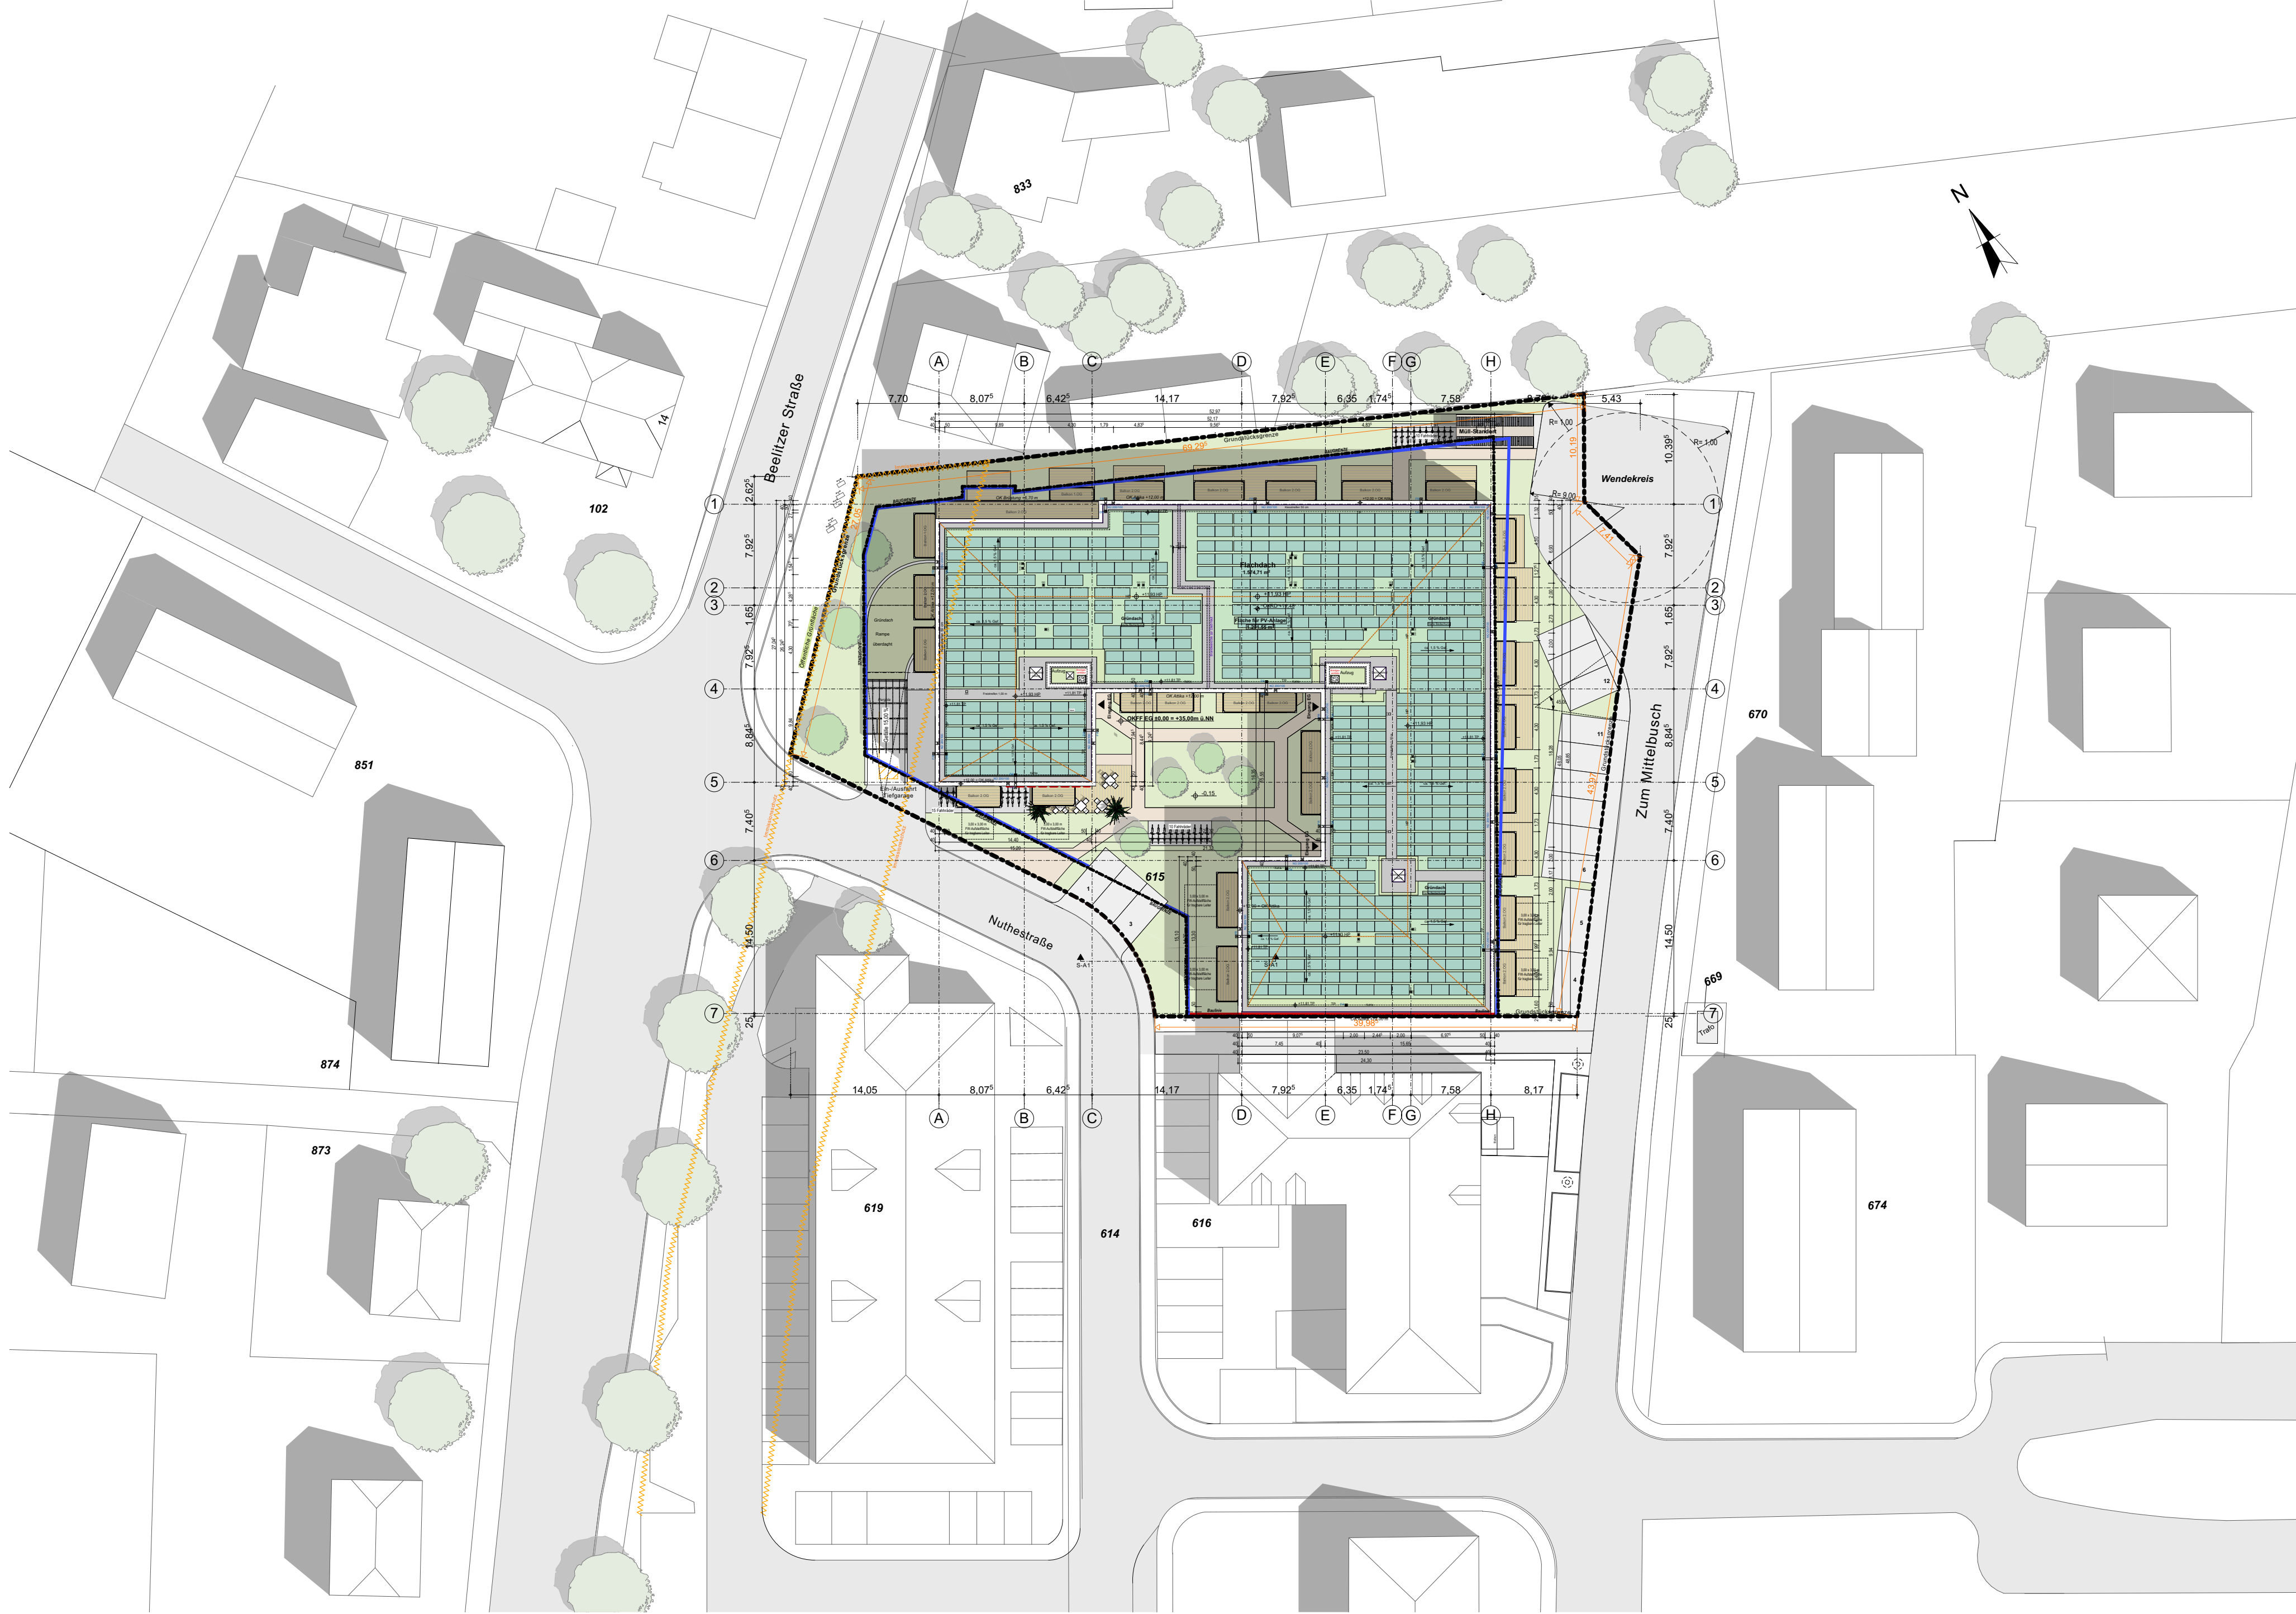

**Daheim in Saarmund**

Planstand: 17.09.2020

**BAUHERR:**  
 Daheim in Saarmund Wohnungsbau GmbH  
 Hegauer Weg 25  
 14163 Berlin

**Daheim in Saarmund**  
 Schnitt 1

**ARCHITEKT:**  
 Diplomingenieur Architekt Friedrich - W. Groefke  
 Planungsgesellschaft mbH  
 Katharinenstraße 8  
 10711 Berlin

Ansicht 1 - Nordwest

Ansicht 2 - Südwest

Planstand: 17.09.2020

**BAUHERR:**  
Daheim in Saarmund Wohnungsbau GmbH  
Hegauer Weg 25  
14163 Berlin

**Daheim in Saarmund**  
Ansichten 1 - 2

**ARCHITEKT:**  
Diplomingenieur Architekt Friedrich - W. Groefke  
Planungsgesellschaft mbH  
Katharinenstraße 8  
10711 Berlin

**BAUHERR:**  
Daheim in Saarmund Wohnungsbau GmbH  
Hegauer Weg 25  
14163 Berlin

**Daheim in Saarmund**  
Perspektive 3

**ARCHITEKT:**  
Diplomingenieur Architekt Friedrich - W. Groefke  
Planungsgesellschaft mbH  
Katharinenstraße 8  
10711 Berlin

**BAUHERR:**  
Daheim in Saarmund Wohnungsbau GmbH  
Hegauer Weg 25  
14163 Berlin

**Daheim in Saarmund**  
Perspektive 4

**ARCHITEKT:**  
Diplomingenieur Architekt Friedrich - W. Groefke  
Planungsgesellschaft mbH  
Katharinenstraße 8  
10711 Berlin