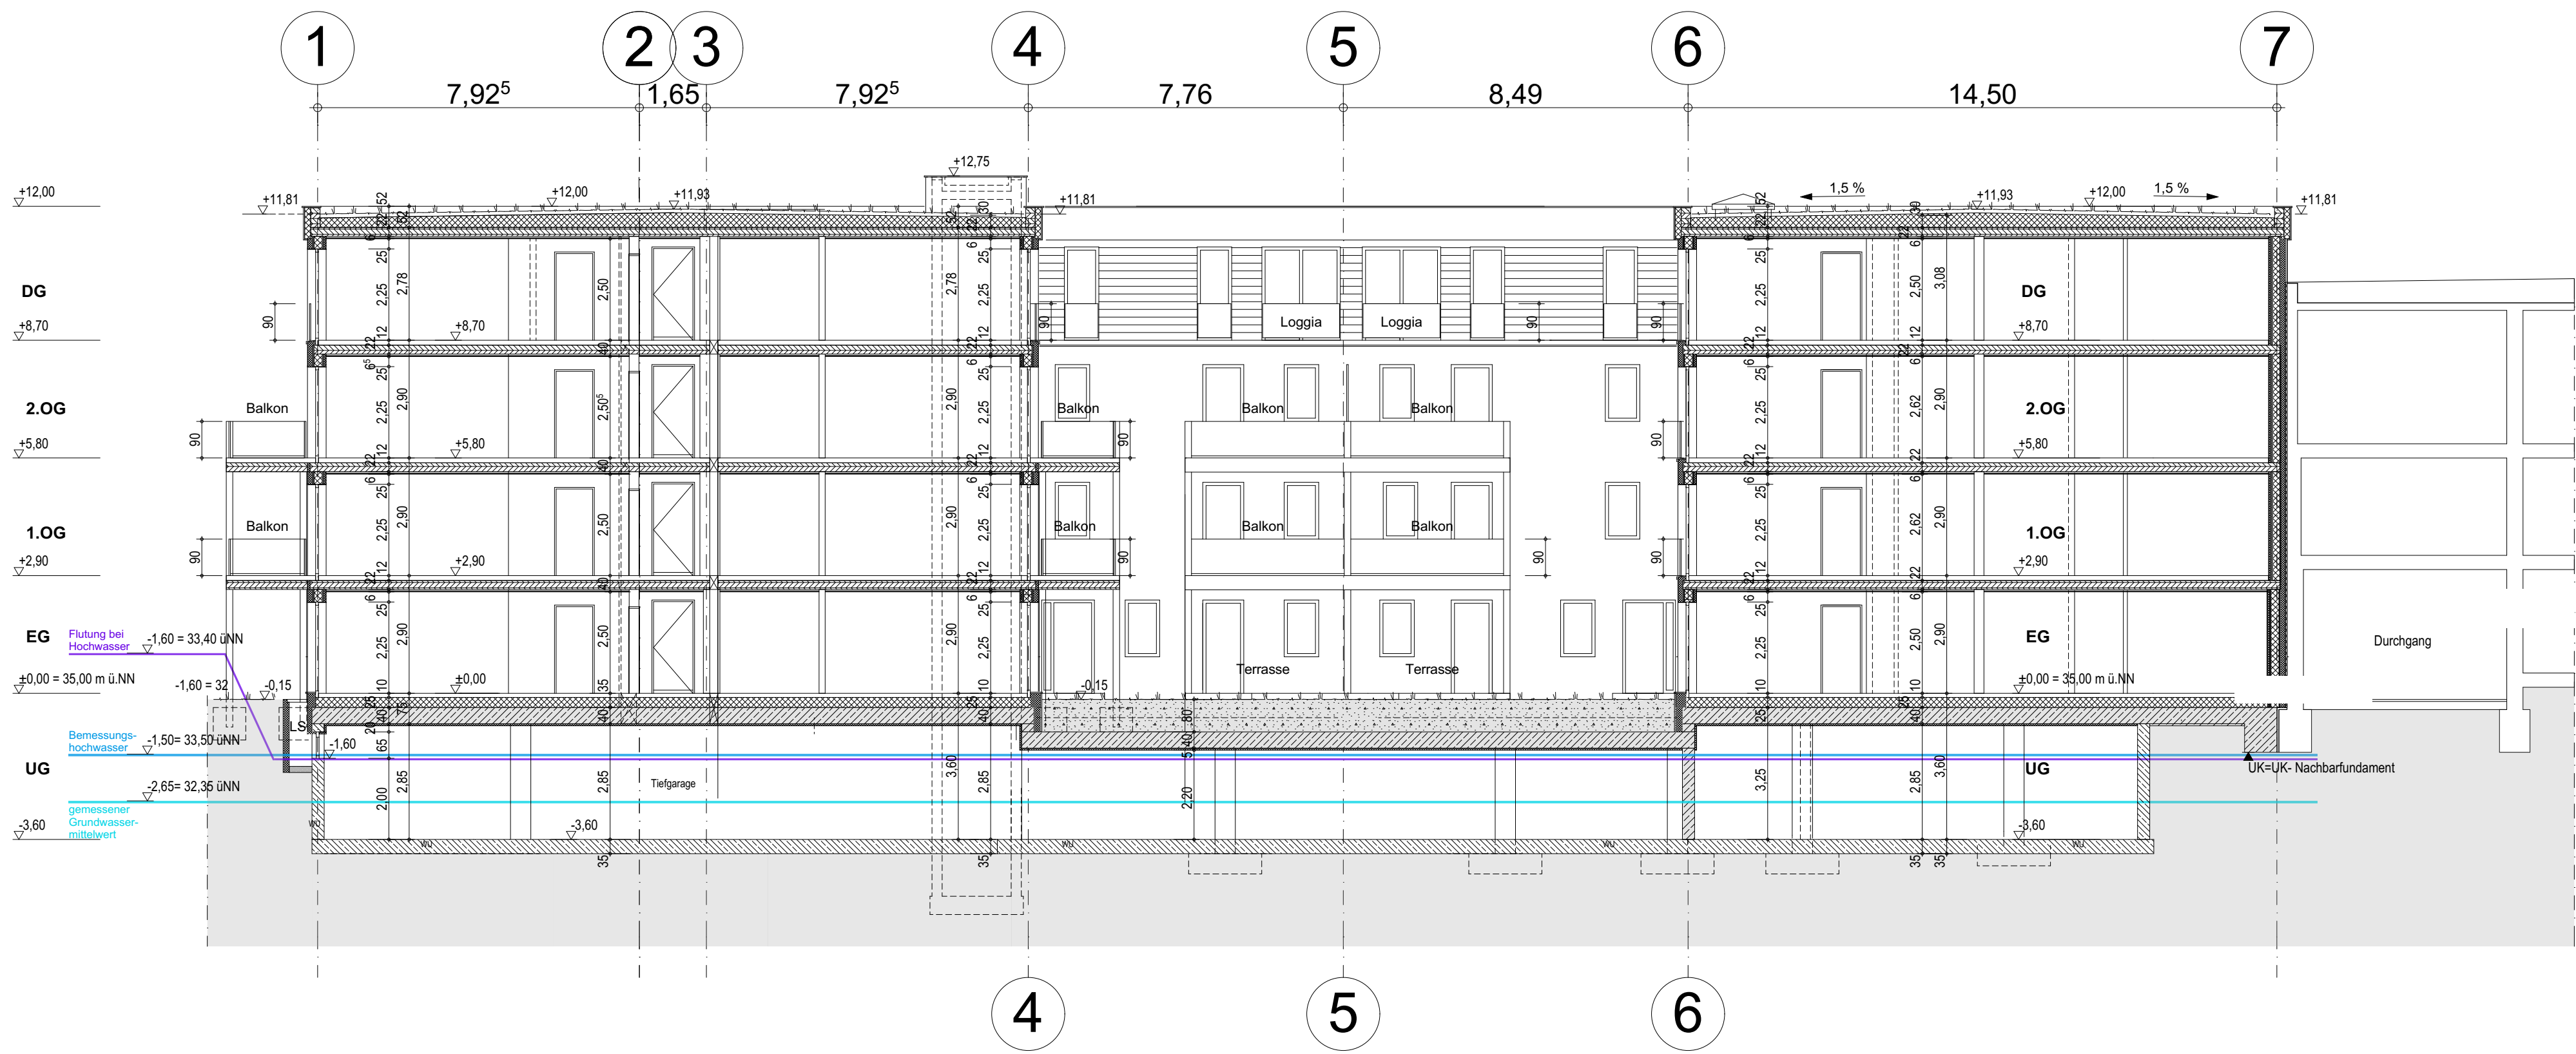

**Daheim in Saarmund**

Planstand: 17.09.2020

**BAUHERR:**  
 Daheim in Saarmund Wohnungsbau GmbH  
 Hegauer Weg 25  
 14163 Berlin

**Daheim in Saarmund**  
 Schnitt 1

**ARCHITEKT:**  
 Diplomingenieur Architekt Friedrich - W. Groefke  
 Planungsgesellschaft mbH  
 Katharinenstraße 8  
 10711 Berlin

Ansicht 1 - Nordwest

Ansicht 2 - Südwest

Planstand: 17.09.2020

**BAUHERR:**  
Daheim in Saarmund Wohnungsbau GmbH  
Hegauer Weg 25  
14163 Berlin

**Daheim in Saarmund**  
Ansichten 1 - 2

**ARCHITEKT:**  
Diplomingenieur Architekt Friedrich - W. Groefke  
Planungsgesellschaft mbH  
Katharinenstraße 8  
10711 Berlin

**BAUHERR:**  
Daheim in Saarmund Wohnungsbau GmbH  
Hegauer Weg 25  
14163 Berlin

**Daheim in Saarmund**  
Perspektive 3

**ARCHITEKT:**  
Diplomingenieur Architekt Friedrich - W. Groefke  
Planungsgesellschaft mbH  
Katharinenstraße 8  
10711 Berlin