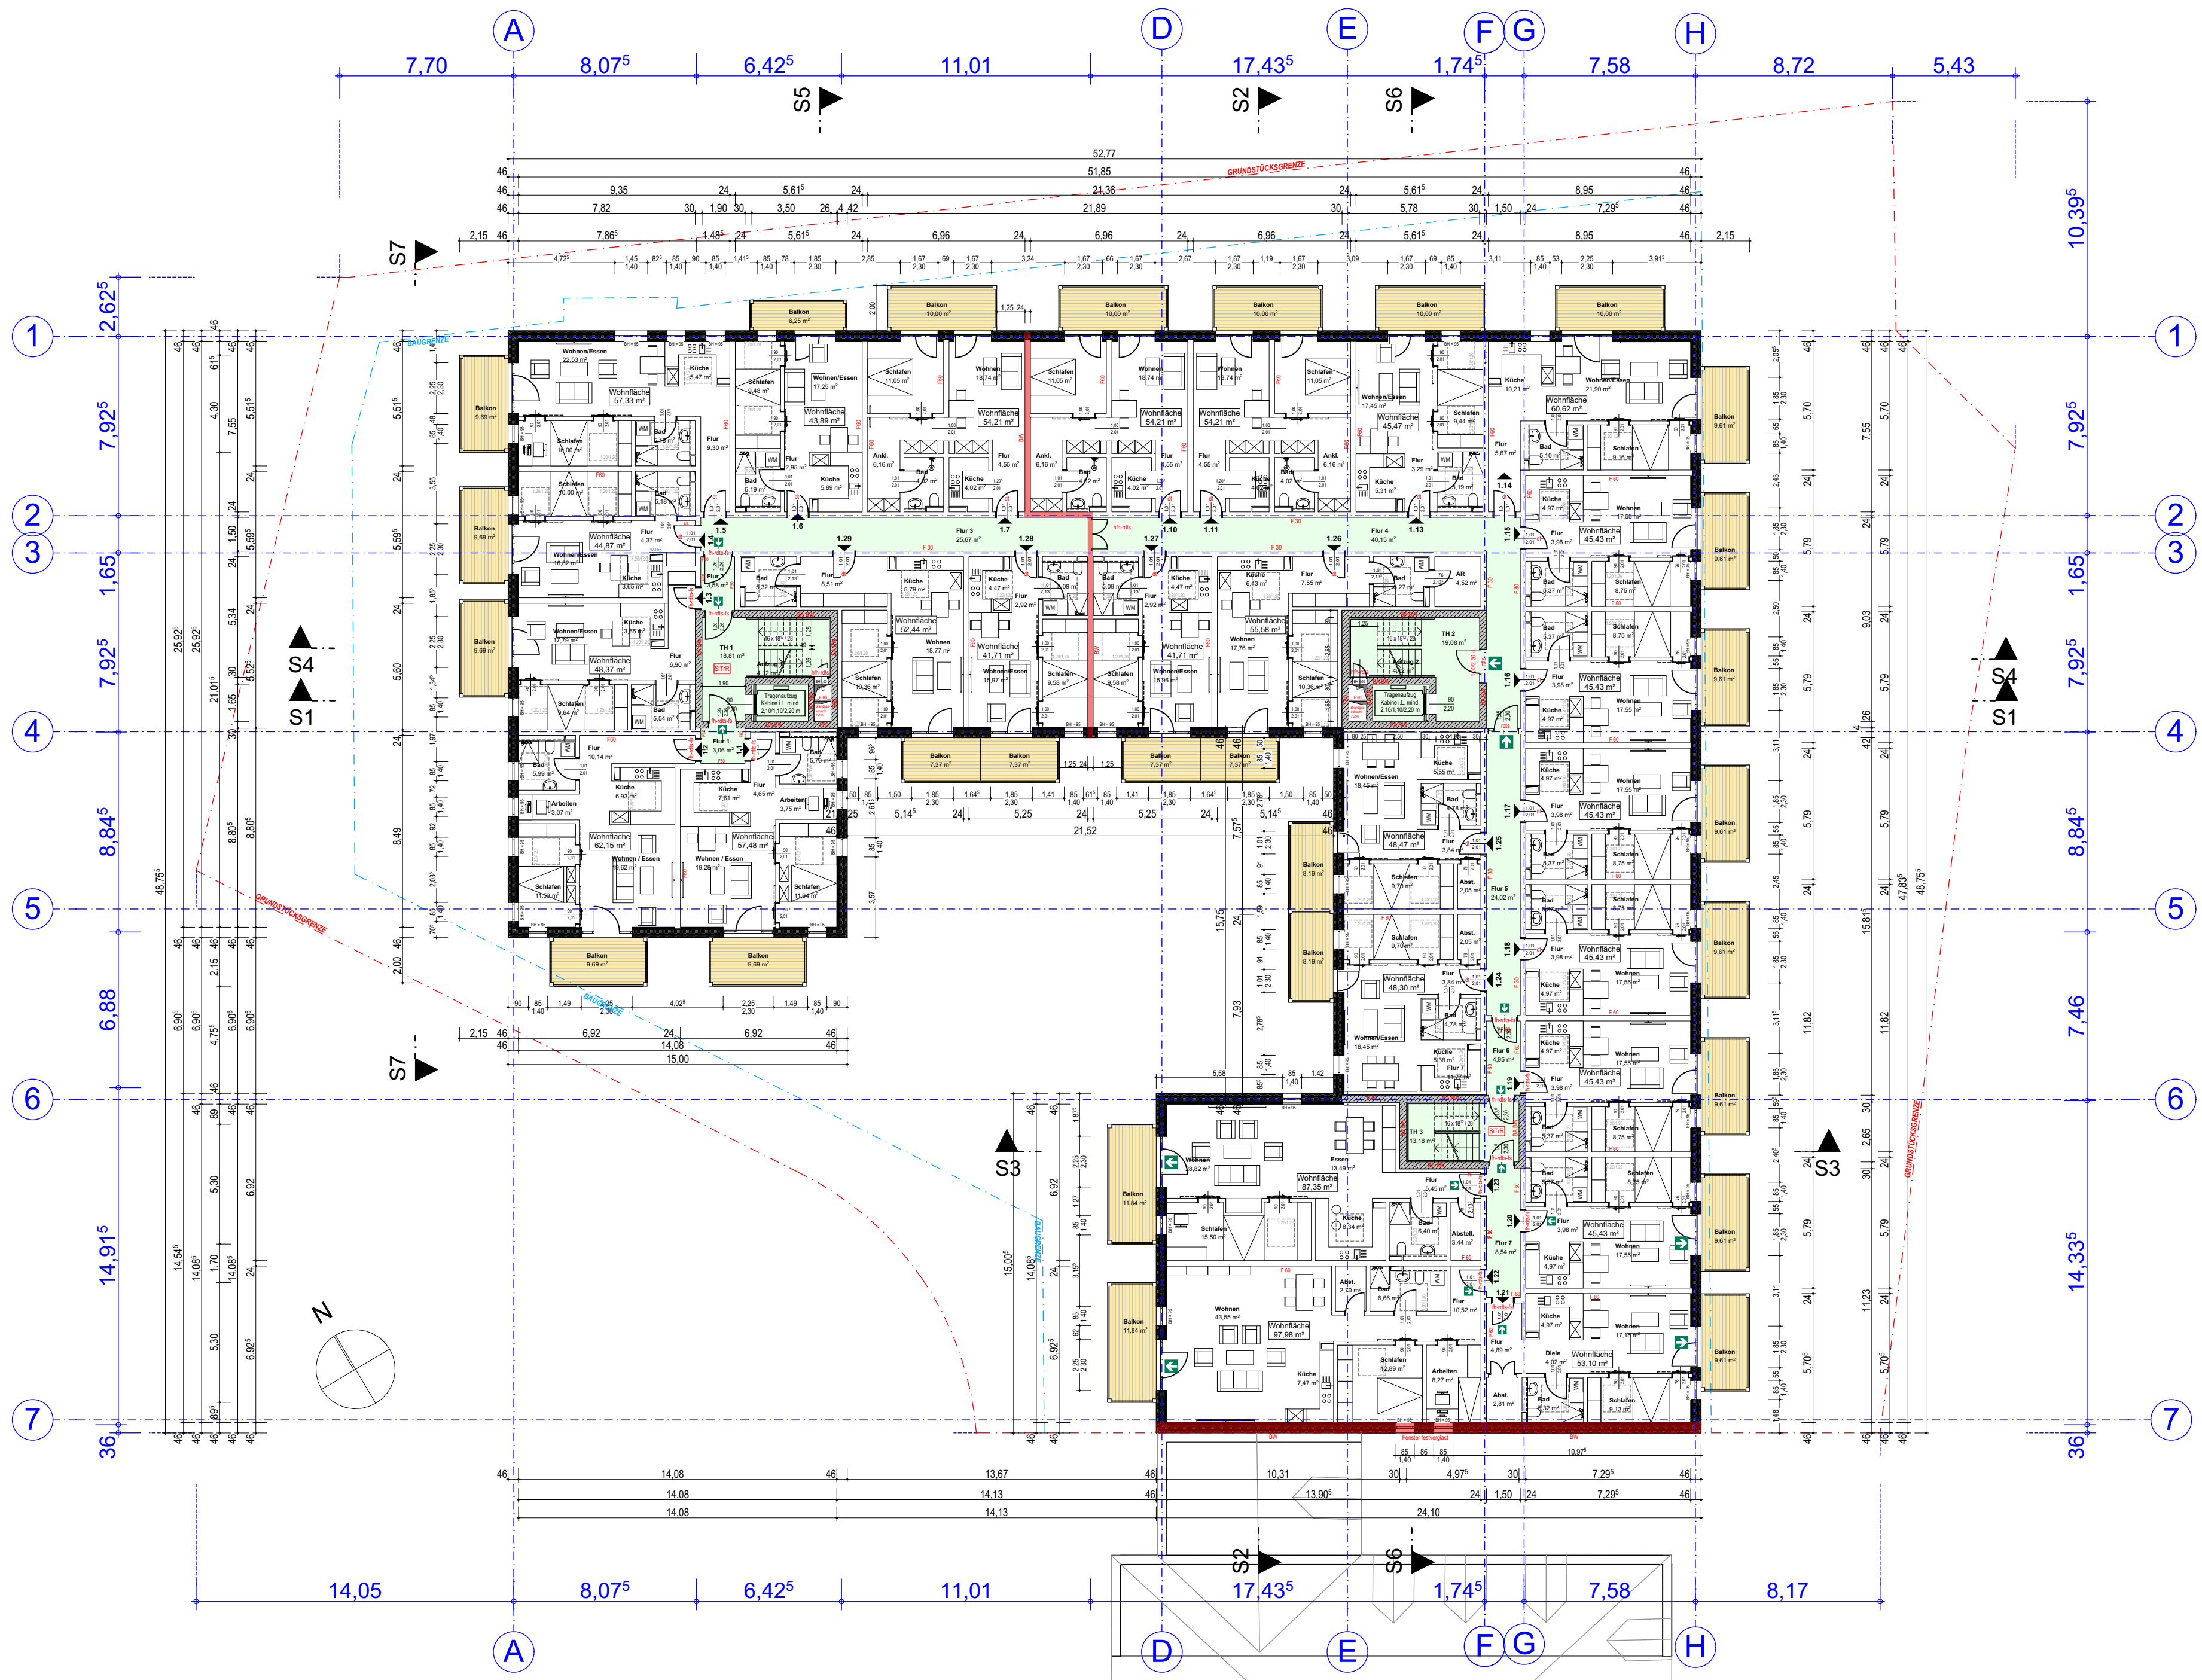

**Daheim in Saarmund**

Planstand: 17.09.2020

**BAUHERR:**  
 Daheim in Saarmund Wohnungsbau GmbH  
 Hegauer Weg 25  
 14163 Berlin

**Daheim in Saarmund**  
 Schnitt 1

**ARCHITEKT:**  
 Diplomingenieur Architekt Friedrich - W. Groefke  
 Planungsgesellschaft mbH  
 Katharinenstraße 8  
 10711 Berlin

Ansicht 1 - Nordwest

Ansicht 2 - Südwest

Planstand: 17.09.2020

**BAUHERR:**  
Daheim in Saarmund Wohnungsbau GmbH  
Hegauer Weg 25  
14163 Berlin

**Daheim in Saarmund**  
Ansichten 1 - 2

**ARCHITEKT:**  
Diplomingenieur Architekt Friedrich - W. Groefke  
Planungsgesellschaft mbH  
Katharinenstraße 8  
10711 Berlin

**BAUHERR:**  
Daheim in Saarmund Wohnungsbau GmbH  
Hegauer Weg 25  
14163 Berlin

**Daheim in Saarmund**  
Perspektive 3

**ARCHITEKT:**  
Diplomingenieur Architekt Friedrich - W. Groefke  
Planungsgesellschaft mbH  
Katharinenstraße 8  
10711 Berlin

**BAUHERR:**  
Daheim in Saarmund Wohnungsbau GmbH  
Hegauer Weg 25  
14163 Berlin

**Daheim in Saarmund**  
Perspektive 4

**ARCHITEKT:**  
Diplomingenieur Architekt Friedrich - W. Groefke  
Planungsgesellschaft mbH  
Katharinenstraße 8  
10711 Berlin